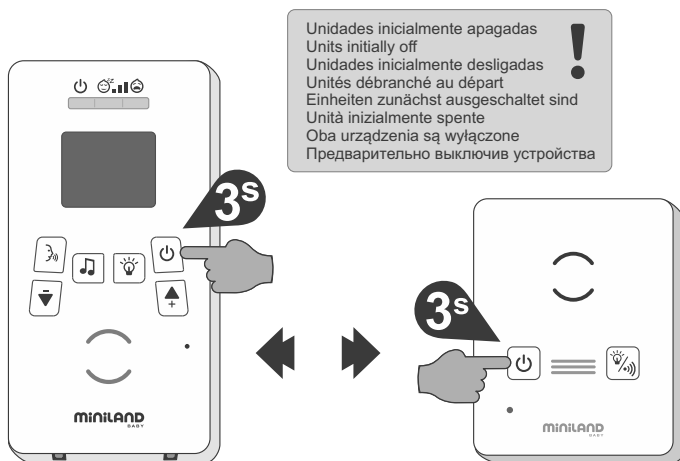

Emparejamiento · Pairing · Emparelhamento · Appariement
Paarung · Accoppiamento · Parowanie · Сопряжение

Modo cero emisiones · Zero emissions mode · Modo zero emissões
Mode zéro émission · Betriebsart Null Emissionen · Modalità Zero Emissioni
Tryb emisja zero · Режим нулевого излучения

digitalk lux minilandbaby.com

Unidad de los padres · The parent unit · Unidade dos pais · Unité parents
Geräteinheit der Eltern · Unità dei genitori · Odbiornik · Родительский блок

Subir/bajar volumen
Turn up/down volume
Aumentar/diminuir volume
Augmenter/diminisher le volume
Erhöhen/verringern der Lautstärke
Aumentare/abbassare il volume
Zwiększania/zmniejszania głośności
Увеличения/уменьшения громкости