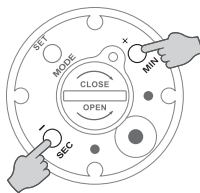

2

Pulsar a la vez
Press simultaneously
Prima em simultâneo
Appuyez simultanément
Drücken Sie gleichzeitig
Premere contemporaneamente
Naciśnij jednocześnie
Нажмите одновременно

3