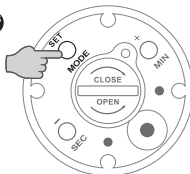

Configuración de la unidad de temperatura (°C/°F) y del formato de la hora (12/24h) · Unit temperature (°C/°F) and hour format (12/24h) set up
Configurando a unidade de temperatura (°C/°F) e formato de hora (12/24h) · Réglage de l'unité de température (°C/°F) et le format de temps (12/24h)
Einstellen der Temperatureinheit (°C/°F) und Zeitformat (12/24h) · Ajuste de la unidad de temperatura (°C/°F) y formato de la hora (12/24h)
Ustawianie jednostki temperatury (°C/°F) oraz format czasu (12/24h) · Установка единицы измерения температуры (°C/°F) и формат времени (12/24h)

1

2

Pulsar a la vez
Press simultaneously
Prima em simultâneo
Appuyez simultanément
Drücken Sie gleichzeitig
Premere contemporaneamente
Naciśnij jednocześnie
Нажмите одновременно

3

Configuración del reloj y de la alarma de temperatura alta · Clock and High temperatura alarm set-up
Configuração de relógio e do alarme de temperatura alta · Configuration de l'horloge et de l'alarme de température élevée
Einstellung der Uhr und des Warnsignals bei zu hoher Temperatur · Impostazione dell'orologio e dell'allarme di temperatura alta
Ustawienie funkcji zegara i alarmu za wysokiej temperatury · Настройка часов и сигнала, предупреждающего о чрезмерном повышении температуры

1

2

3

3^A

3^B

h

min

+°C