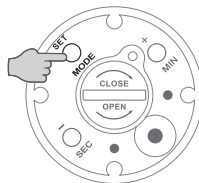

Configuración de la unidad de temperatura (°C/°F) y del formato de la hora (12/24h) · Unit temperature (°C/°F) and hour format (12/24h) set up
Configurando a unidade de temperatura (°C/°F) e formato de hora (12/24h) · Réglage de l'unité de température (°C/°F) et le format de temps (12/24h)
Einstellen der Temperatureinheit (°C/°F) und Zeitformat (12/24h) · Ajuste de la unidad de temperatura (°C/°F) y formato de la hora (12/24h)
Ustawianie jednostki temperatury (°C/°F) oraz format czasu (12/24h) · Установка единицы измерения температуры (°C/°F) и формат времени (12/24h)

1

2

Pulsar a la vez
Press simultaneously
Prima em simultâneo
Appuyez simultanément
Drücken Sie gleichzeitig
Premere contemporaneamente
Naciśnij jednocześnie
Нажмите одновременно

3

Configuración del reloj y de la alarma de temperatura alta · Clock and High temperatura alarm set-up
Configuração de relógio e do alarme de temperatura alta · Configuration de l'horloge et de l'alarme de température élevée
Einstellung der Uhr und des Warnsignals bei zu hoher Temperatur · Impostazione dell'orologio e dell'allarme di temperatura alta
Ustawienie funkcji zegara i alarmu za wysokiej temperatury · Настройка часов и сигнала, предупреждающего о чрезмерном повышении температуры

1

2

3

3^A

3^B

h

min

+°C