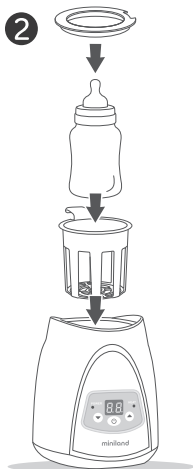

warmy digy

minilandgroup.com

- Añada agua al recipiente con la taza de medición
- Add water into the bowl of the console by the measuring cup
- Com o copo medidor, ponha água na tigela da consola
- A l'aide du verre mesureur, ajoutez de l'eau dans le bol de la console
- Versi acqua nella ciotola con il misurino
- Przy pomocy miarki nalej wodę do stalowej misy znajdującej się na konsoli
- Добавьте воду в паровую чашу с помощью мерного стаканчика

1

2

Pulse el botón "ON"
Press "ON" button
Premir o botão "ON"
Appuyer sur la touche "ON"
Betätigen Sie die "ON" Taste
Premere il pulsante "ON"
Naciśnij przycisk "ON"
Нажав кнопку "ON"

Seleccione el tiempo de calentamiento
Select the heating time
Selecione o tempo de aquecimento
Sélectionnez le temps de réchauffement
Wählen Erwärmungs- nach Bedarf
Selezionare il tempo di riscaldamento
Wybierz czas podgrzewania
Выберите время прогрева