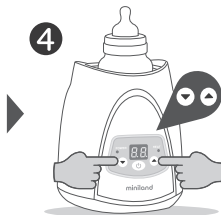

warmy digy

minilandgroup.com

- Añada agua al recipiente con la taza de medición
- Add water into the bowl of the console by the measuring cup
- Com o copo medidor, ponha água na tigela da consola
- A l'aide du verre mesureur, ajoutez de l'eau dans le bol de la console
- Versi acqua nella ciotola con il misurino
- Przy pomocy miarki nalej wodę do stalowej misy znajdującej się na konsoli
- Добавьте воду в паровую чашу с помощью мерного стаканчика

1

2

Pulse el botón "ON"
Press "ON" button
Premir o botão "ON"
Appuyer sur la touche "ON"
Betätigen Sie die "ON" Taste
Premere il pulsante "ON"
Naciśnij przycisk "ON"
Нажав кнопку "ON"

Seleccione el tiempo de calentamiento
Select the heating time
Selecione o tempo de aquecimento
Sélectionnez le temps de réchauffement
Wählen Erwärmungs- nach Bedarf
Selezionare il tempo di riscaldamento
Wybierz czas podgrzewania
Выберите время прогрева

Pulse el botón "ON"
Press "ON" button
Premir o botão "ON"
Appuyer sur la touche "ON"
Betätigen Sie die "ON" Taste
Premere il pulsante "ON"
Naciśnij przycisk "ON"
Нажав кнопку "ON"

3

4

5