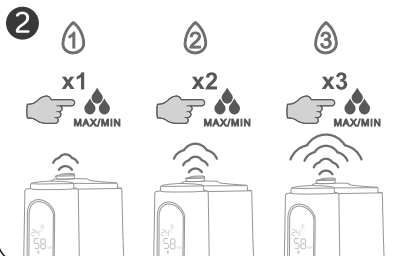

Ajuste de emisión de vapor
Adjustment of vapour release
Ajuste da emissão de vapor
Réglage des émissions de vapeur
Einstellung des dampfstomes
Regolazione di emissione di vapore
Regulacja emisji pary
Регулировка выхода пара

D

Adición de esencias · Adding essences · Adição de essências · Ajout d'essences
Zugabe von essenzen · Aggiunta di essenze · Dodawanie olejków eterycznych
Добавление эссенций

E