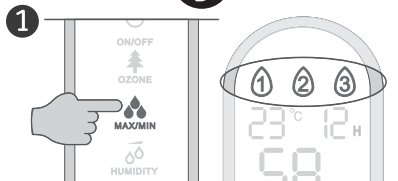

Ajuste de emisión de vapor
Adjustment of vapour release
Ajuste da emissão de vapor
Réglage des émissions de vapeur
Einstellung des dampfstomes
Regolazione di emissione di vapore
Regulacja emisji pary
Регулировка выхода пара

D

Adición de esencias · Adding essences · Adição de essências · Ajout d'essences
Zugabe von essenzen · Aggiunta di essenze · Dodawanie olejków eterycznych
Добавление эссенций

E