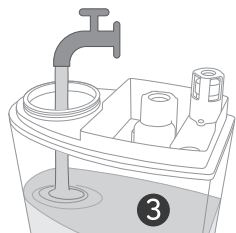

miniland humitouch pure

Adición de agua · Water adding · Adição de água
 Ajout d'eau · zugabe von wasser · Aggiunta di acqua
 Dodawanie wody · Добавление воды

A

- Encendido / Apagado
- Powering on and off
- Ligar / Desligar
- Marche / Arrêt
- Ein- / Ausschalten des gerätes
- Accensione / Spegnimento
- Włączanie / Wyłączenie nawilżacza
- Включение / Выключение увлажнителя