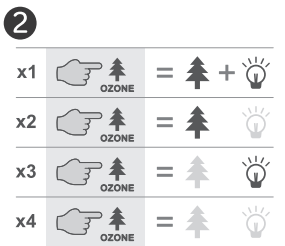

Luz nocturna / Ozonizador
Nightlight / Ozonator
Luz noturna / Ozonizador
Lumière nocturne / Ozonateur
Nachtlichtlein / Ozonerzeuger
Luce notturna / Ozonizzatore
Lampka nocna / Ozonator
Ночной свет / Озонатор

C