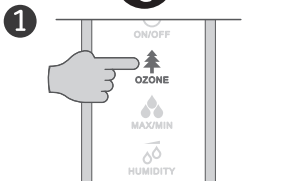

Luz nocturna / Ozonizador
Nightlight / Ozonator
Luz noturna / Ozonizador
Lumière nocturne / Ozonateur
Nachtlichtlein / Ozonerzeuger
Luce notturna / Ozonizzatore
Lampka nocna / Ozonator
Ночной свет / Озонатор

C